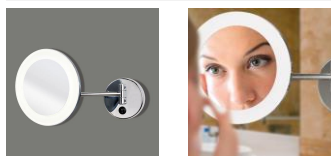

Boan

A325211ES

LED 1x3W 4000K 315lm

IMÁGENES / IMAGES / IMAGES

TIPO	TYPE	TYPE
Espejo	Mirror	Miroir
ACABADO	FINISH	FINITION
Cromo	Chrome	Chrome
MATERIAL	MATERIAL	MATIÈRE
Metal	Metal	Métal
DETALLES	DETAILS	DÉTAILS