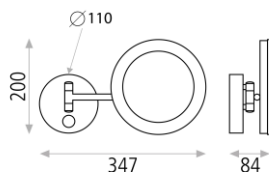

Boan

A325211ES

LED 1x3W 4000K 315lm

IMÁGENES / IMAGES / IMAGES

TIPO	TYPE	TYPE
Espejo	Mirror	Miroir
ACABADO	FINISH	FINITION
Cromo	Chrome	Chrome
MATERIAL	MATERIAL	MATIÈRE
Metal	Metal	Métal
DETALLES	DETAILS	DÉTAILS

DETALLES / DETAILS / DÉTAILS

MEDIDAS / MEASURES

	Length (mm)	Width (mm)	Height (mm)		Gross (Kg)	Net (Kg)
Box 1	400	280	95	Weight 1	1,61	1,41
Box 2	0	0	0	Weight 2	0,00	0,00